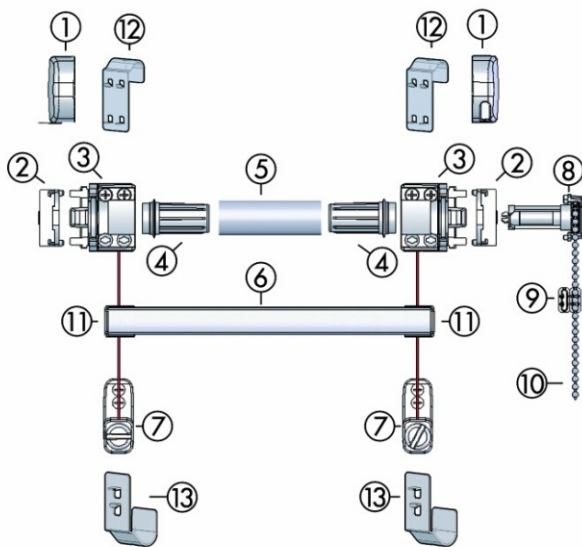

System przeznaczony jest zarówno do montażu na skrzydle okiennym lub jego wnętrzu. Specjalne wieszaki mocujące pozwalają na bezinwazyjny montaż rolety Vegas Mini na oknie. Specjalne mocowanie dolne żytek rolety pozwala na regulację ich naprężenia.

System Mini wyposażony został w samohamujący mechanizm Vegas, mocowany po zewnętrznej stronie płytki bocznej. Zarówno montaż, jak i ewentualna wymiana lub kontrola mechanizmu rolety odbywa się bez użycia narzędzi i trwa zaledwie kilka sekund. Równie bezproblemowo przeprowadza się zmianę strony prowadzenia łańcuszka rolety.

Alfa 230 cm; A600, B300, B400, B700 190 cm; Van Gogh, Dunes, Caracola, Madeira, Tropic, Rembrandt oraz E900 170 cm.

1. Ostonka boczna
2. Płytko boczna
3. Kątownik
4. Tulejka
5. Rura 18 mm
6. Belka dolna
7. Dolny FIX
8. Mechanizm Vegas
9. Spinka
10. Łańcuszek
11. Zaślepka belki
12. Ostonka boczna
13. Zaczepy bezinwazyjne górne
14. Zaczepy bezinwazyjne dolne