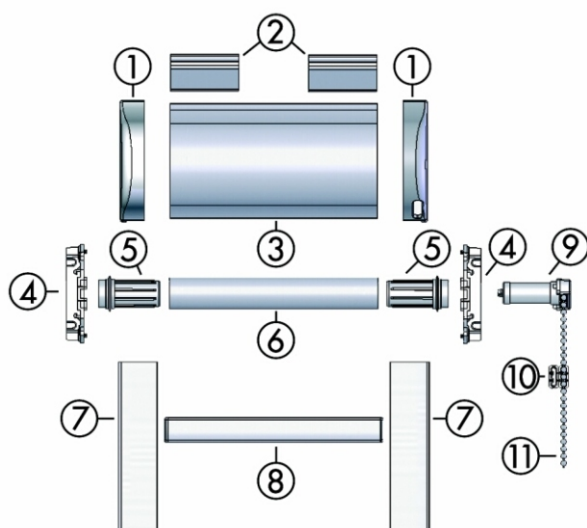

## VEGAS PROFIL

1. Ostonka boczna
2. Listwa zatraskowa
3. Kasety
4. Płytki boczne
5. Tulejki
6. Rura 18 mm
7. Prowadnica przestrzenna
8. Belka dolna
9. Mechanizm Vegas
10. Spinka
11. Łańcuszek
12. Ostonka boczna

Vegas Profil to system całkowicie przyklejany na taśmę dwustronną. Kasety są mocowane zatraskowo na adaptery aluminiowe przyklejane do profilu okna. Taka konstrukcja umożliwia wielokrotne zdejmowanie i zakładanie kasety np. w celu czyszczenia lub sprawdzenia poprawności jej działania, bez użycia jakichkolwiek narzędzi czy konieczności odklejania lub rozcinania taśmy dwustronnie klejącej.

Zaletą systemu są przestrzenne prowadnice w kształcie profilu C przyklejane do listew przyszybowych, nie zachodzące w światło szyby.

Kaseta systemu Vegas Profil posiada na całej długości blokadę belki dolnej, dzięki której nie ma możliwości wkręcenia belki obciążającej do środka kasety.

System Vegas Profil wyposażony został w samohamujący mechanizm Vegas, mocowany po zewnętrznej stronie płytki bocznej. Zarówno montaż, jak i ewentualna wymiana lub kontrola mechanizmu rolety odbywa się bez użycia narzędzi i trwa zaledwie kilka sekund. Równie bezproblemowo przeprowadza się zmianę strony prowadzenia łańcuszka rolety.